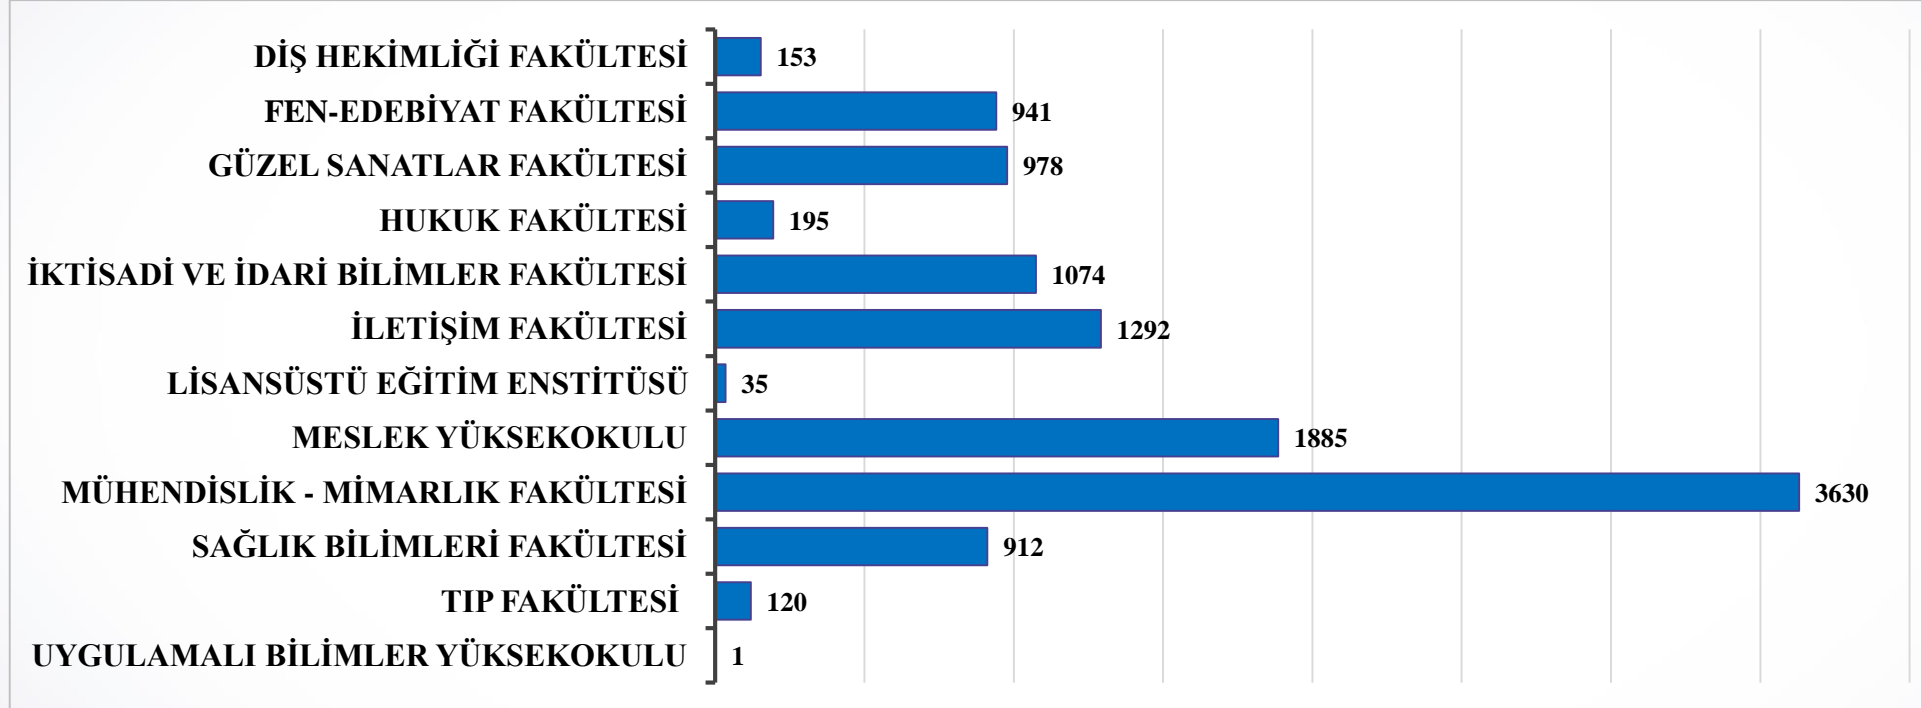

2023-2024 AKADEMİK YILI KULÜP FAKÜLTE/ENSTİTÜ/MYO/YO GÖRE ÜYE DAĞILIM GRAFİĞİ