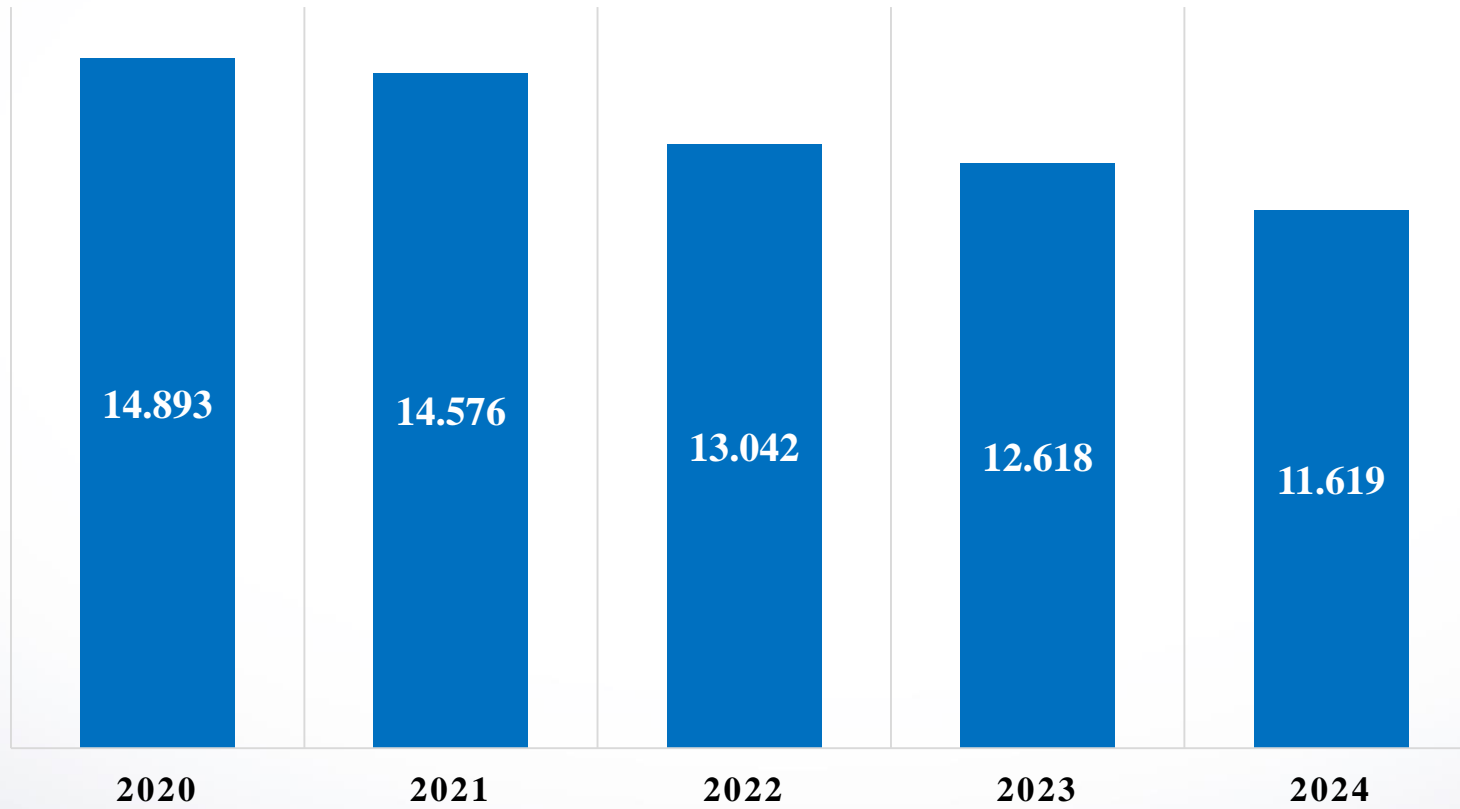

LİSANS ÖĞRENCİ SAYILARIMIZ