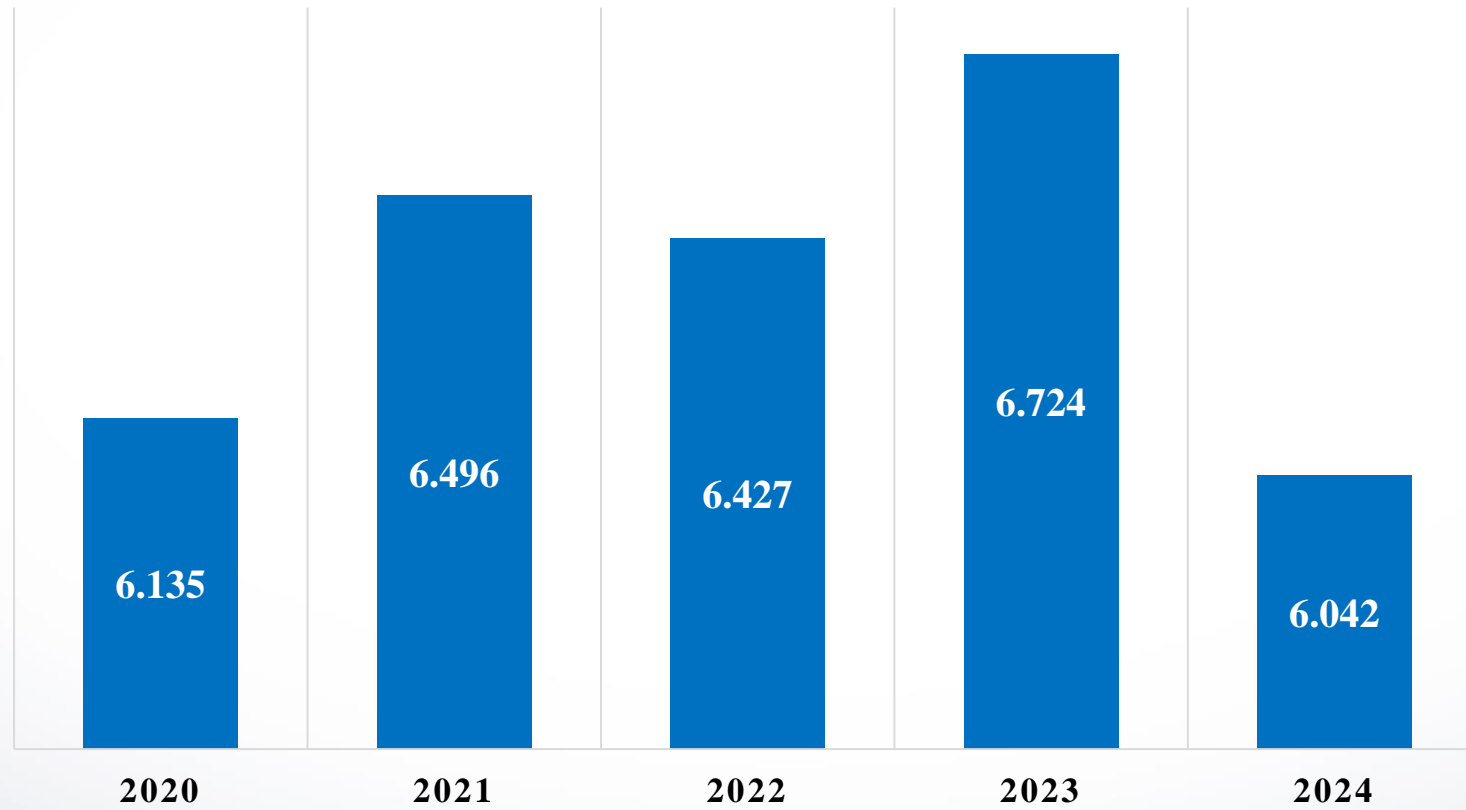

ÖNLİSANS ÖĞRENCİ SAYILARIMIZ