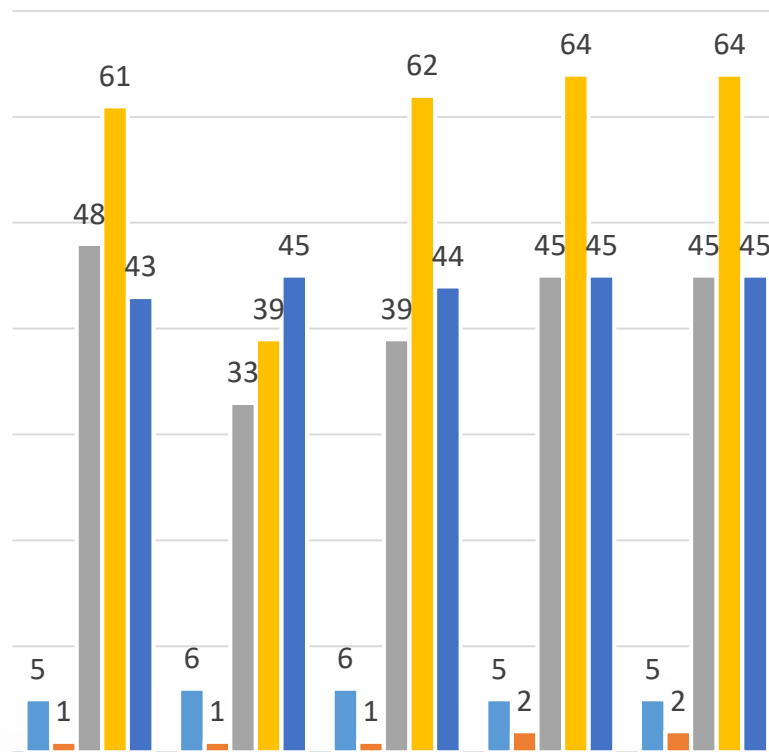

BÖLÜM VE PROGRAM SAYILARIMIZ

■ Doktora Program Sayısı2 ■ Sanatta Yeterlilik Program Sayısı ■ Yüksek Lisans Program Sayısı ■ Lisans Program Sayısı ■ Ön Lisans Program Sayısı