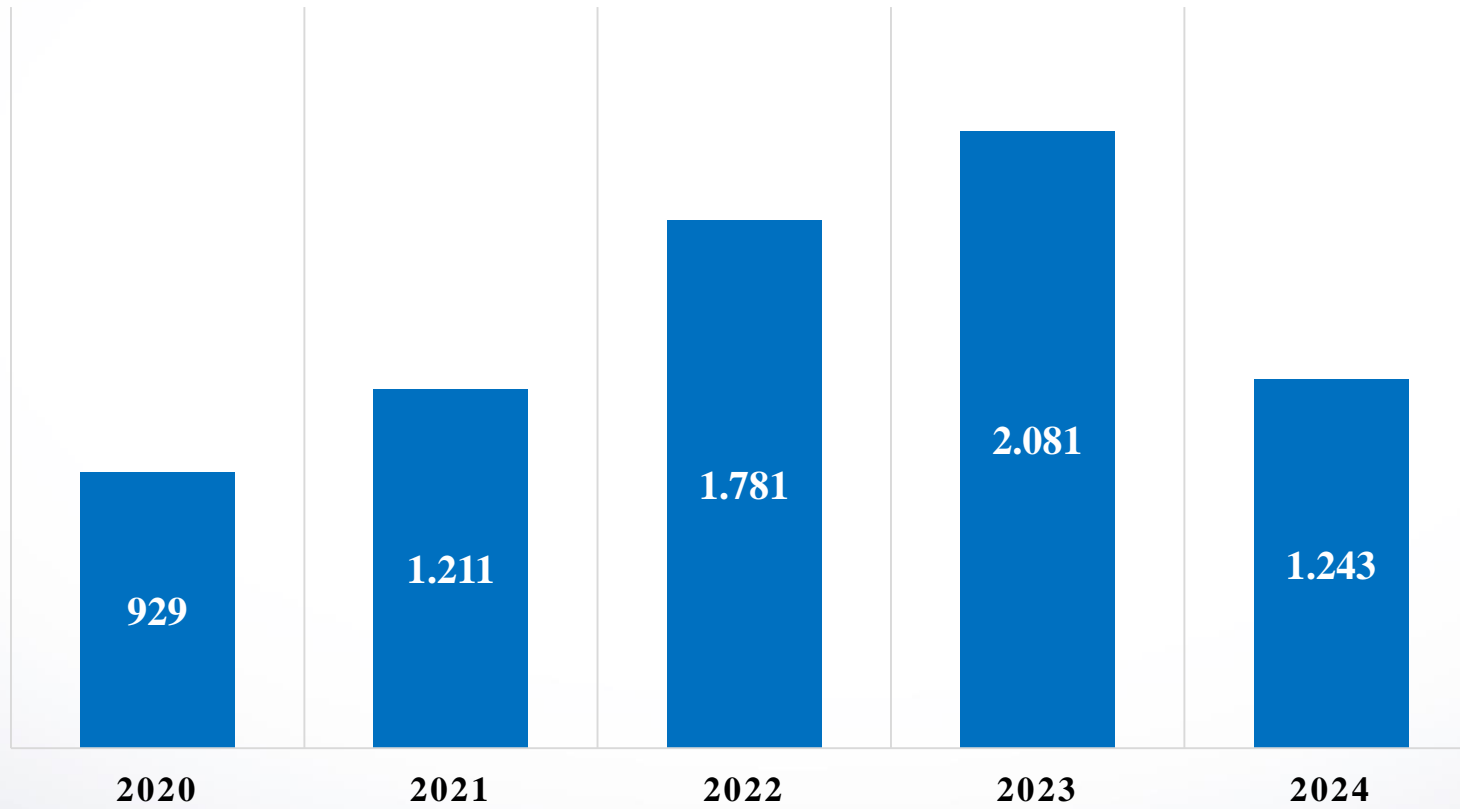

YÜKSEK LİSANS ÖĞRENCİ SAYILARIMIZ